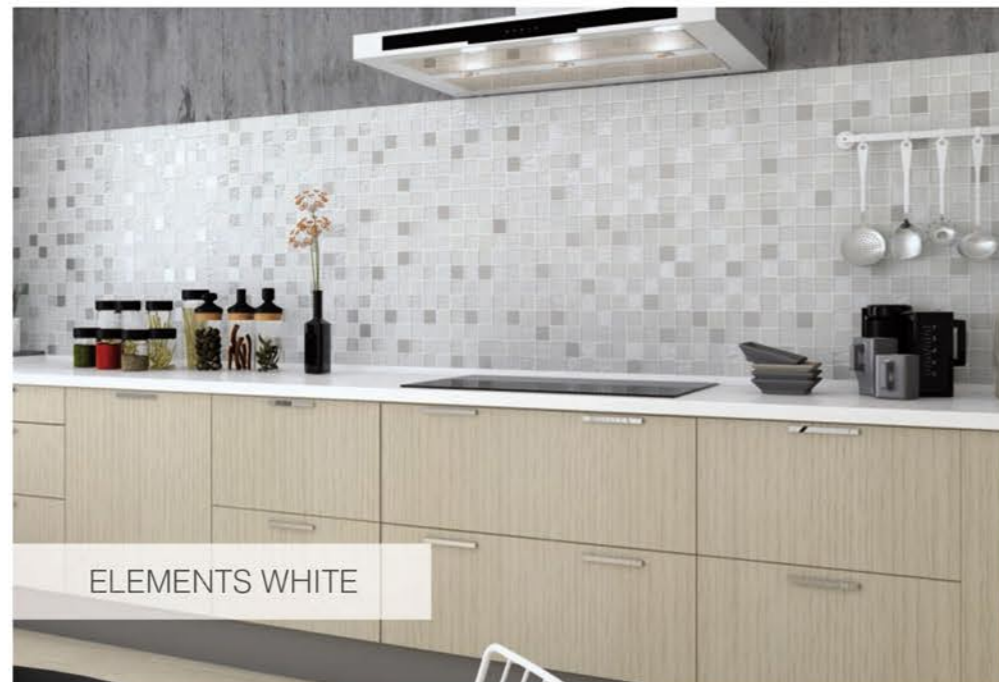

Elements White 30 x 30 cm / 12" x 12"

ELEMENTS WHITE

Kaos Grey / Kaos Frozen

30 x 30 cm / 12" x 12"

Kaos Grey 30 x 30 cm / 12" x 12"

Kaos Frozen 30 x 30 cm / 12" x 12"

KAOS GREY
KAOS FROZEN

Kaos	Pzs/Caja Pcs/Box	m²/Caja m²/Box	Peso/Caja (Kg) Weight/Box	Caja/Palet Box/Pallet	m²/Palet m²/Pallet	Peso/Palet (Kg) Weight/Pallet
Grey	12	1,080	20,29	63	68,04	1278
Frozen	12	1,080	16,46	63	68,04	1037
	Pzs/Caja Pcs/Box	sq.ft./Caja sq.ft./Box	Peso/Caja Weight/Box(lb)	Caja/Palet Box/Pallet	sq.ft./Palet sq.ft./Pallet	Peso/Palet Weight/Pallet(lb)
Grey	12	11.63	44.73	63	732	2818
Frozen	12	11.63	36.29	63	732	2286