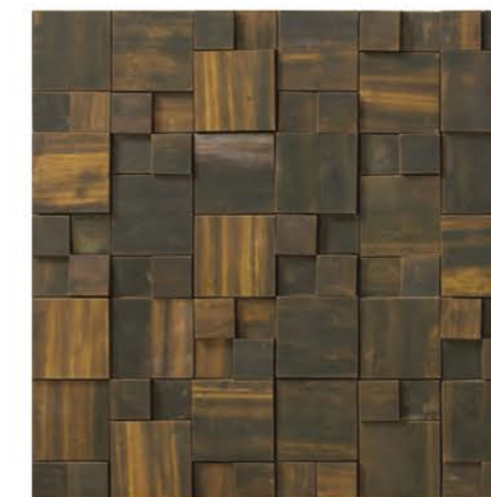

Antique Brass

30 x 30 cm
12" x 12"