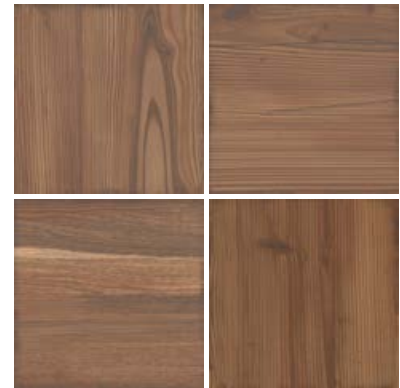

HONEY
24424 EQ-3

20x20 / 8"x8"

10x30 / 4"x12"

FORMATO SIZE	Kg/pza kg/pieces	caja / box			palet / pallet			
		piezas pieces	Kg	m² sqm	piezas pieces	kg/palet kg/pallet	m² sqm	cajas boxes
20 x 20 cm. 8" x 8"	0,77	25	19,35	1,00	1.500	1.181	60	60
Losanga 10 x 30 cm. 4" x 12"	0,42	40	16,83	1,00	2.400	1.030	60	60