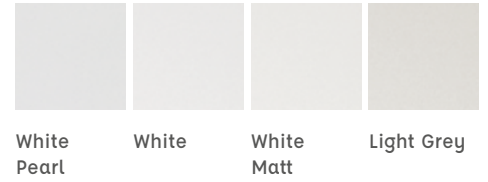

MAGICAL 3

PASTA BLANCA
BRILLO/MATE/SATINADO
WHITE BODY
GLOSS/MATT/SATIN

INTERIOR
INDOOR

FORMATO / FORMAT
10,8x12,4 / 4½"x5"
12,4x10,7 / 5"x4"

Magical 3 Tirol Sky Blue 10,8x12,4 / 4½"x5" ▲