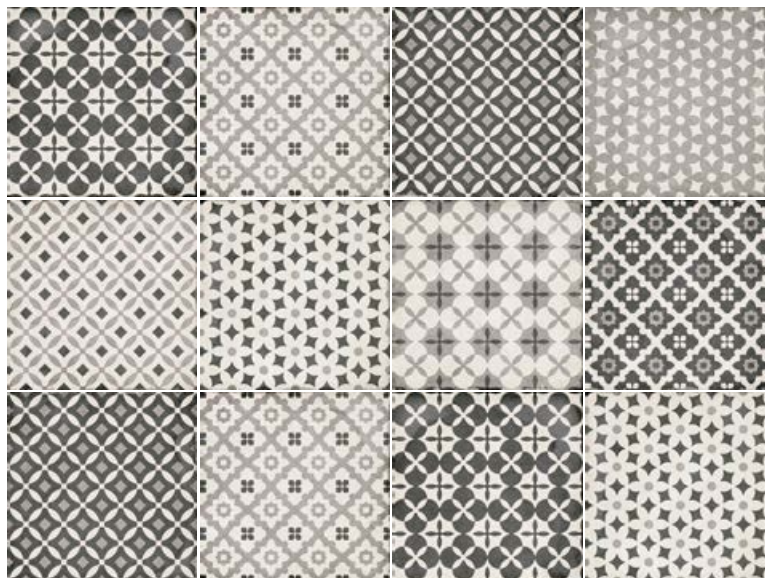

ALAMEDA GREY*
24420 EQ-5

○ **COMBINA CON TODAS LAS BASES**
/ MATCHES WITH ALL BASES