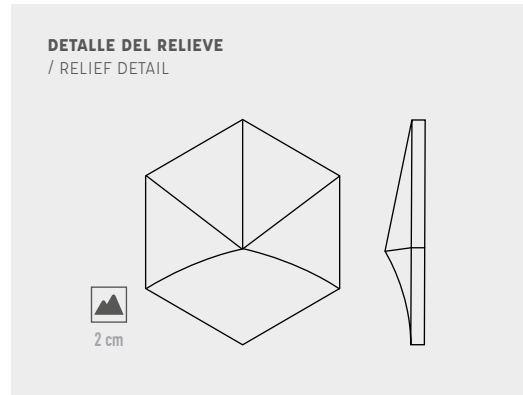

⚠ **¡Atención! No utilizar productos de limpieza agresivos (como la lejía o el amoníaco).**
Warning! Do not use aggressive cleaning products (such as bleach or ammonia).

FORMATO SIZE	Kg/pza kg/pieces	caja / box			palet / pallet			
		piezas pieces	Kg	m² sqm	piezas pieces	kg/palet kg/pallet	m² sqm	cajas boxes
TIROL 10,8 x 12,4 cm. 4 ½" x 5"	0,15	20	3,23	0,13	2.520	426	16,38	126
OBERLAND 12,4 x 10,7 cm. 5" x 4"	0,19	36	7,10	0,44	3.024	681	36,96	84