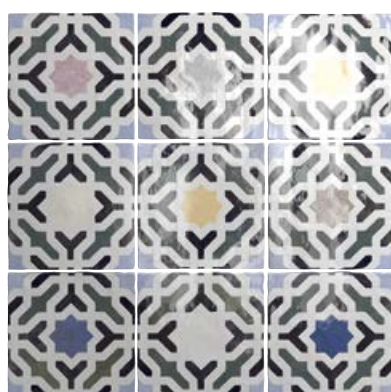

ARTISAN OASIS
24515 EQ-10D