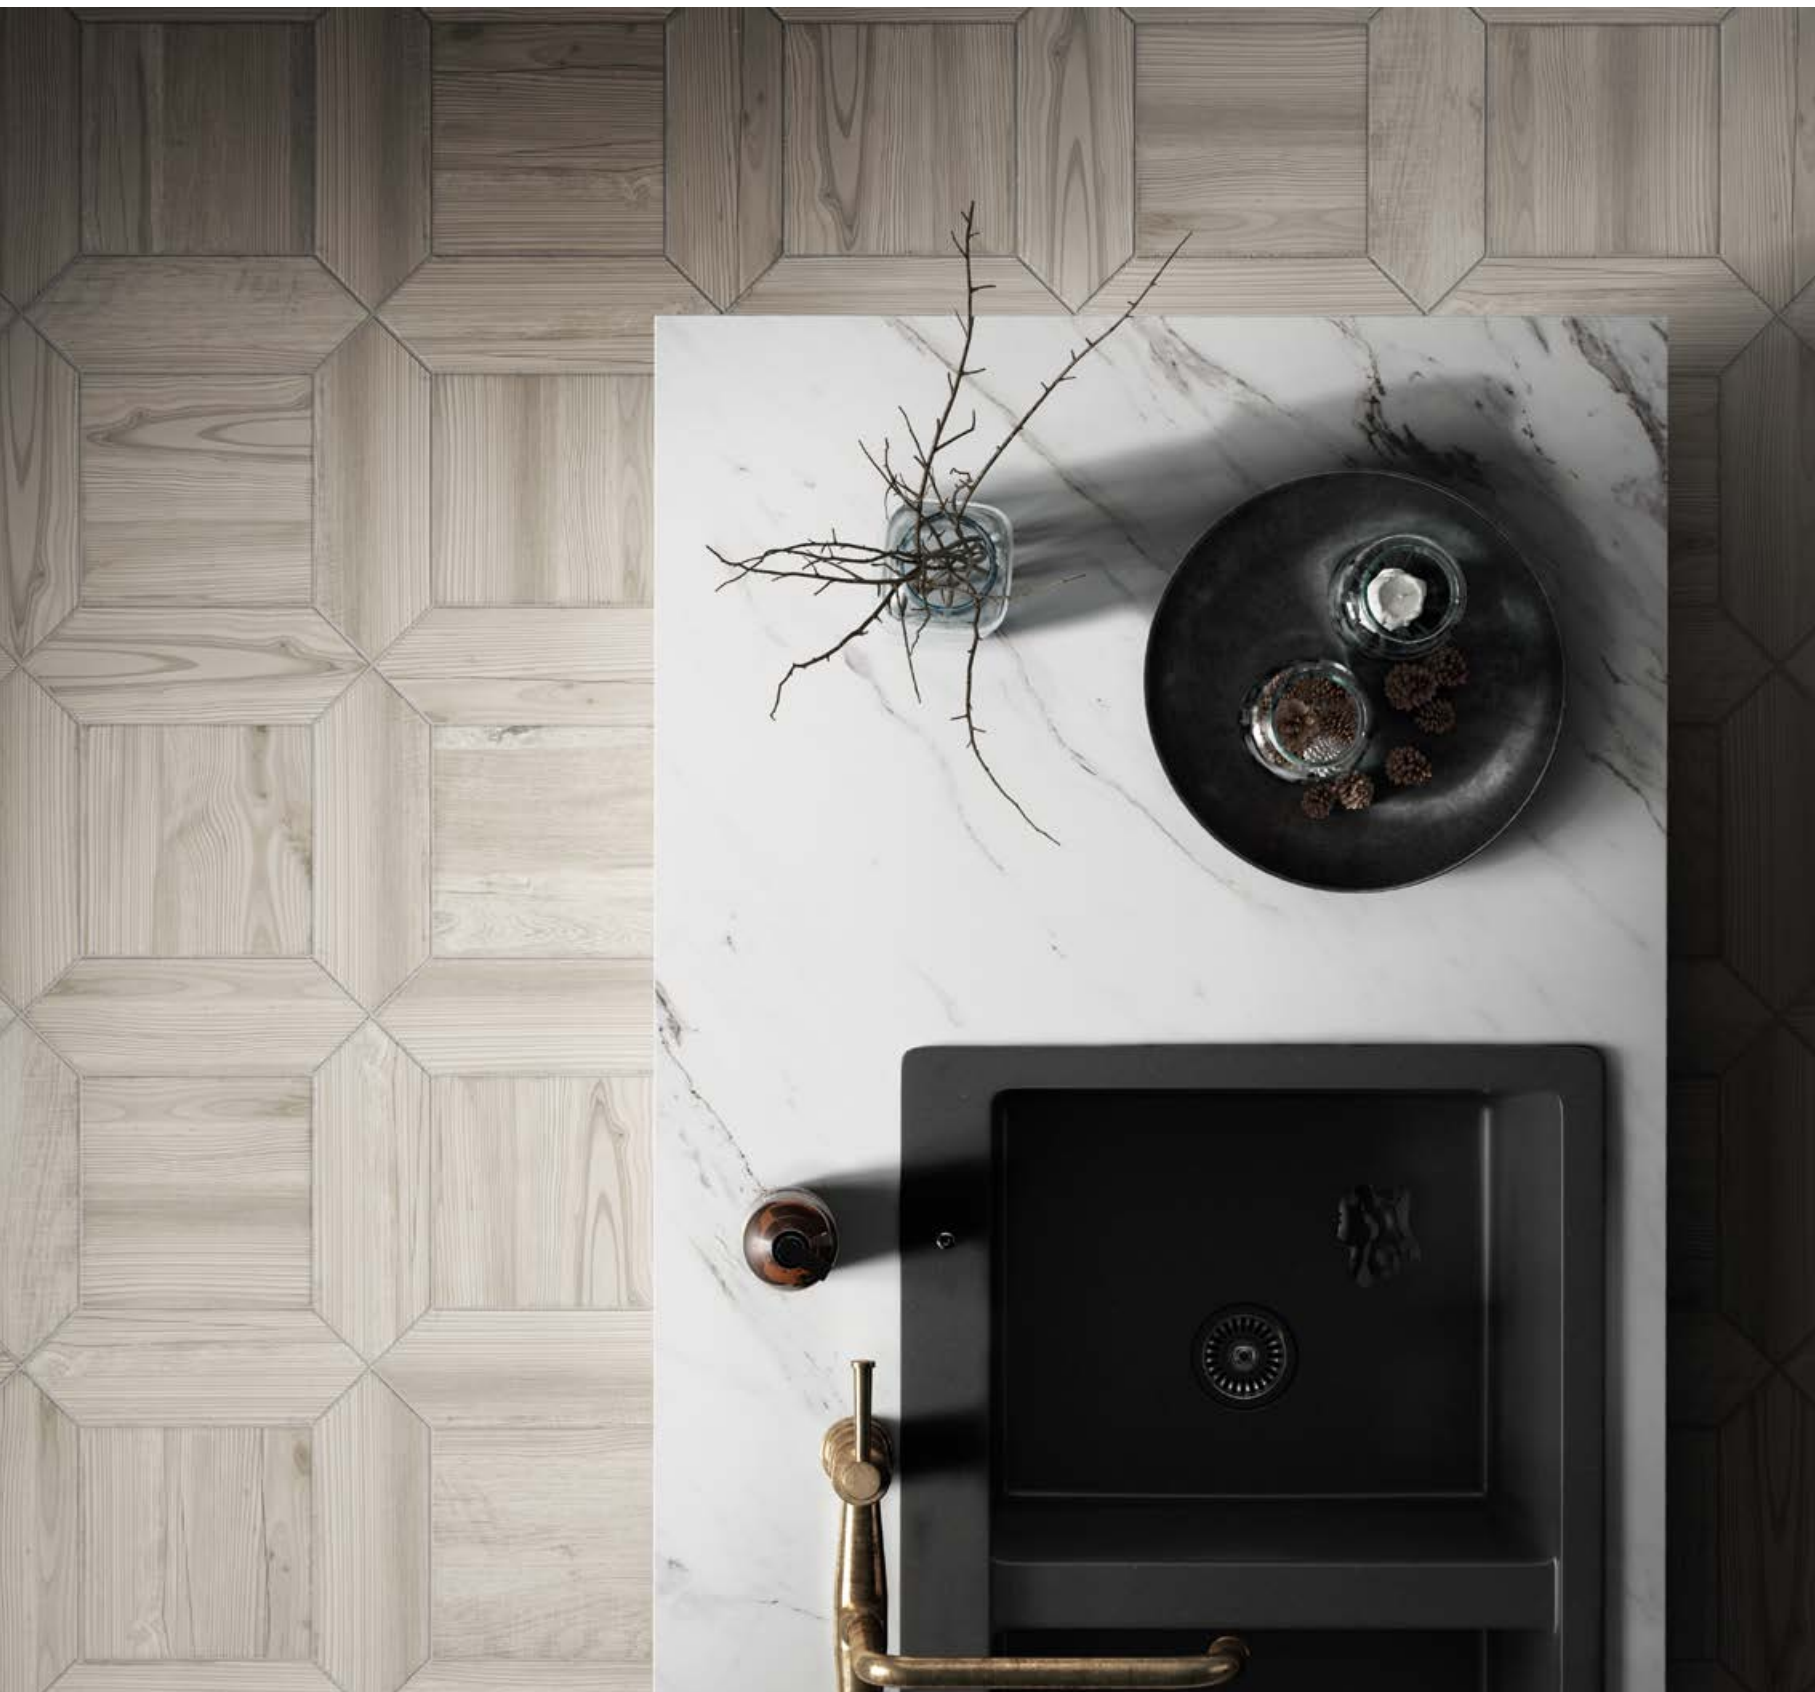

20x20 / 8"x8"

10x30 / 4"x12"

Grey

Natural

Toast

Honey

R9-A  
Class 1