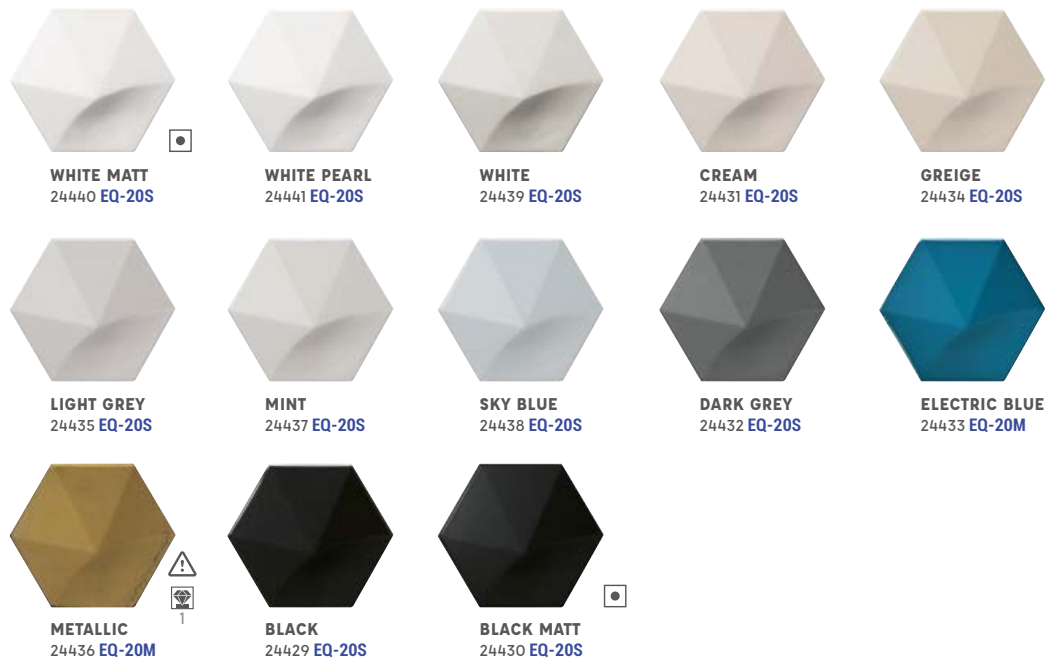

⚠ **¡Atención! No utilizar productos de limpieza agresivos (como la lejía o el amoníaco).**
Warning! Do not use aggressive cleaning products (such as bleach or ammonia).

FORMATO SIZE	Kg/pza kg/pieces	caja / box			palet / pallet			
		piezas pieces	Kg	m² sqm	piezas pieces	kg/palet kg/pallet	m² sqm	cajas boxes
TIROL 10,8 x 12,4 cm. 4 ½" x 5"	0,15	20	3,23	0,13	2.520	426	16,38	126
OBERLAND 12,4 x 10,7 cm. 5" x 4"	0,19	36	7,10	0,44	3.024	681	36,96	84