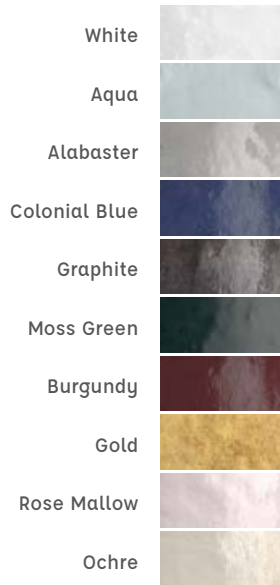

ARTISAN

PASTA BLANCA+BRILLO
WHITE BODY+GLOSS

INTERIOR
INDOOR

FORMATO / FORMAT
13,2x13,2 / 5"x5" - 6,5x20 / 2½"x8"

RANGO DE COLOR
RANGE OF COLOUR